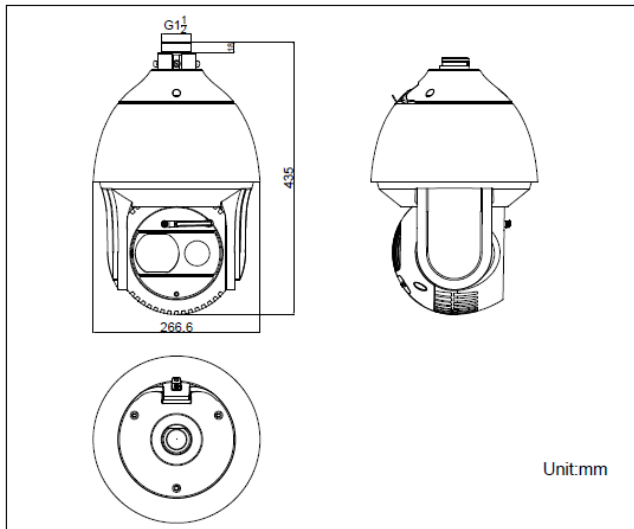

- Разрешение 8Мп
- Оптическое увеличение 36x
- WDR
- Smart видеоаналитика
- Слот для microSD до 128Гб
- Лазерная подсветка до 500м
- Широкий температурный диапазон: -60°C...+65°C (AC24В); -40°C...+65°C (Hi-PoE)
- Дворник
- IP66, IK10
- Питание AC24В/PoE